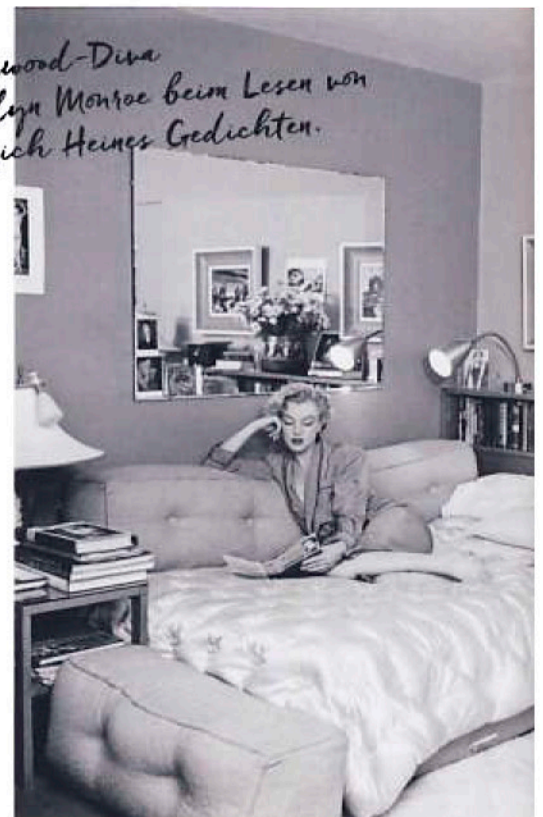

BETT-BAUKASTEN

Die Boxspringbetten von REXOR können beliebig zusammengestellt werden: Von Aufbau und Maßen über Material und Design gibt es viele Gestaltungsmöglichkeiten. Erhältlich bei Rexor Wien, Erlbergstraße 17, 1030 Wien. rexor-boxspringbetten.de